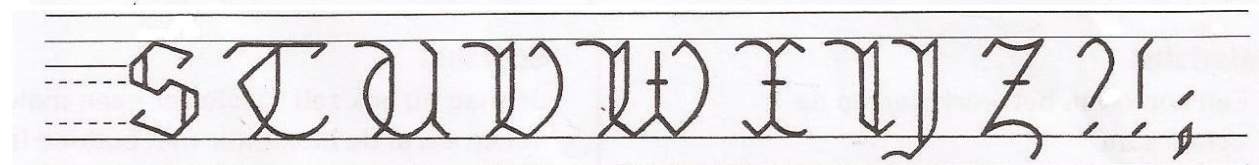

Opdracht 2. Nu mag je proberen om de hoofdletters na te schrijven. Deze zijn een stuk moeilijker!