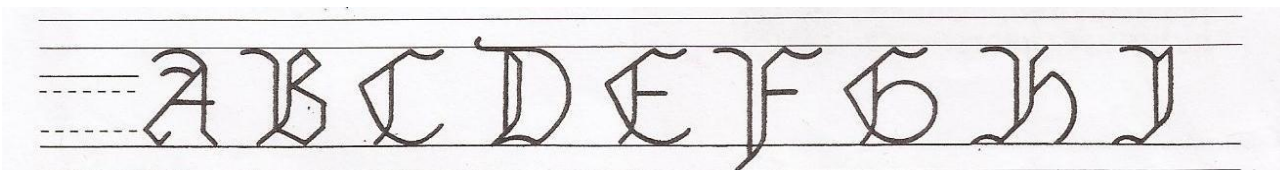

Opdracht 2. Nu mag je proberen om de hoofdletters na te schrijven. Deze zijn een stuk moeilijker!