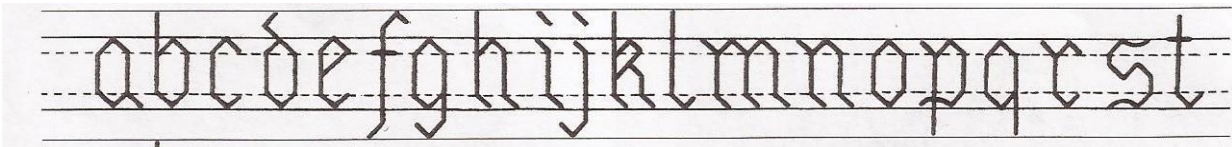

Naam: .....

De Gotische letter 'Textura' is in de 12<sup>e</sup> eeuw ontstaan. Kenmerken van deze letter zijn de korte, vette, verticale lijnen. De lijnen van de letters waren precies even breed als de ruimte tussen de lijnen.

**Opdracht 1.** Hieronder staan de letters zoals wij ze gaan oefenen. Probeer alle letters maar eens na te schrijven. Je mag hiervoor een gewone pen gebruiken.

**Opdracht 2. Nu mag je proberen om de hoofdletters na te schrijven. Deze zijn een stuk moeilijker!**