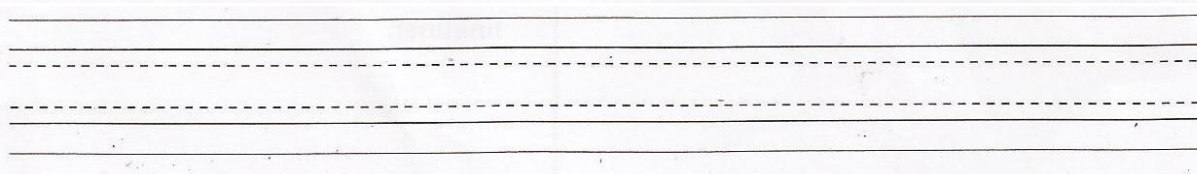

Naam: .....

De Gotische letter 'Textura' is in de 12^e eeuw ontstaan. Kenmerken van deze letter zijn de korte, vette, verticale lijnen. De lijnen van de letters waren precies even breed als de ruimte tussen de lijnen.

Opdracht 1. Hieronder staan de letters zoals wij ze gaan oefenen. Probeer alle letters maar eens na te schrijven. Je mag hiervoor een gewone pen gebruiken.