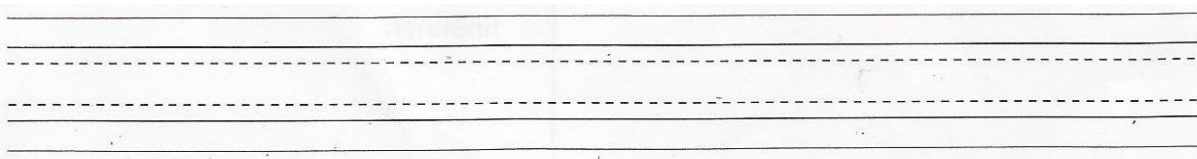

Naam: .....

De Gotische letter 'Textura' is in de 12^e eeuw ontstaan. Kenmerken van deze letter zijn de korte, vette, verticale lijnen. De lijnen van de letters waren precies even breed als de ruimte tussen de lijnen.

Opdracht 1. Hieronder staan de letters zoals wij ze gaan oefenen. Probeer alle letters maar eens na te schrijven. Je mag hiervoor een gewone pen gebruiken.