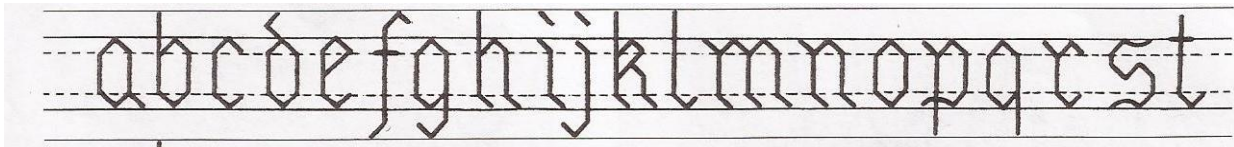

Naam:

De Gotische letter 'Textura' is in de 12^e eeuw ontstaan. Kenmerken van deze letter zijn de korte, vette, verticale lijnen. De lijnen van de letters waren precies even breed als de ruimte tussen de lijnen.

Opdracht 1. Hieronder staan de letters zoals wij ze gaan oefenen. Probeer alle letters maar eens na te schrijven. Je mag hiervoor een gewone pen gebruiken.

Opdracht 2. Nu mag je proberen om de hoofdletters na te schrijven. Deze zijn een stuk moeilijker!