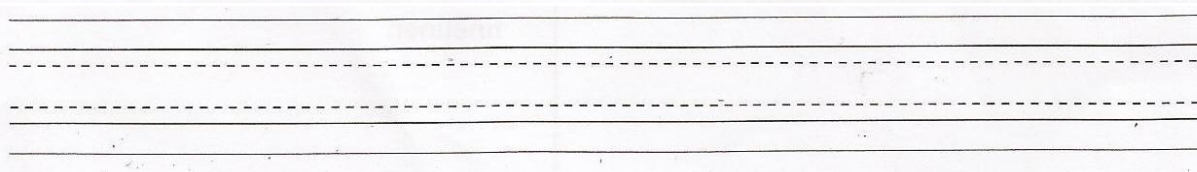

Naam: .....

De Gotische letter 'Textura' is in de 12^e eeuw ontstaan. Kenmerken van deze letter zijn de korte, vette, verticale lijnen. De lijnen van de letters waren precies even breed als de ruimte tussen de lijnen.

Opdracht 1. Hieronder staan de letters zoals wij ze gaan oefenen. Probeer alle letters maar eens na te schrijven. Je mag hiervoor een gewone pen gebruiken.