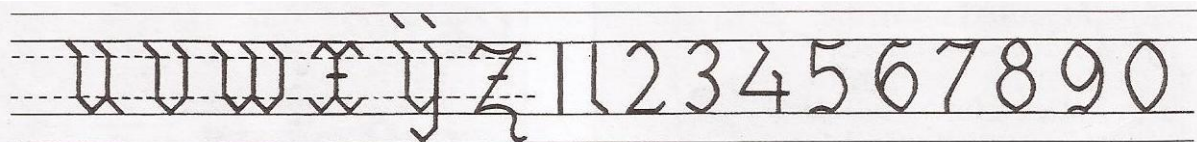

Naam: .....

De Gotische letter 'Textura' is in de 12^e eeuw ontstaan. Kenmerken van deze letter zijn de korte, vette, verticale lijnen. De lijnen van de letters waren precies even breed als de ruimte tussen de lijnen.

Opdracht 1. Hieronder staan de letters zoals wij ze gaan oefenen. Probeer alle letters maar eens na te schrijven. Je mag hiervoor een gewone pen gebruiken.