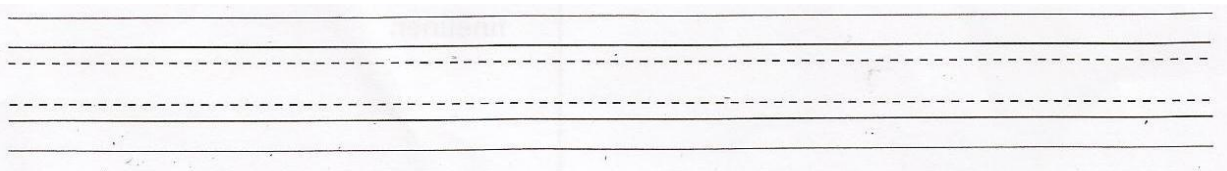

Opdracht 2. Nu mag je proberen om de hoofdletters na te schrijven. Deze zijn een stuk moeilijker!