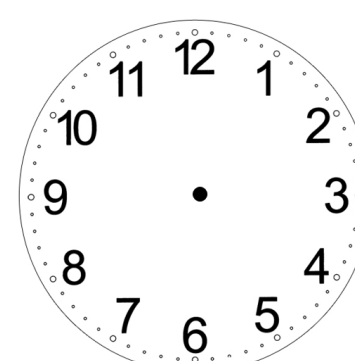

Teken de wijzers

2 uur

8 uur

12 uur

5 uur

9 uur

6 uur

1 uur