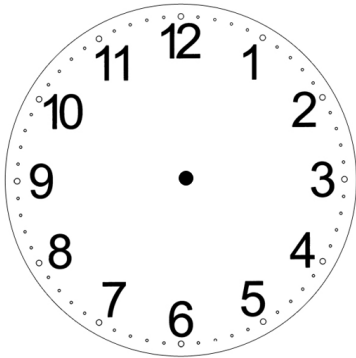

Teken de wijzers

2 uur

8 uur

12 uur

5 uur

9 uur

6 uur

1 uur