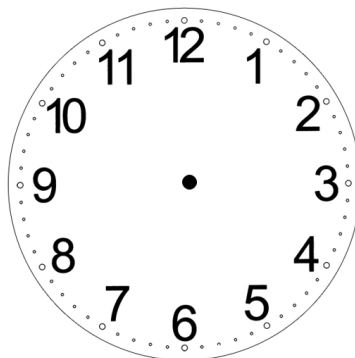

Teken de wijzers

2 uur

8 uur

12 uur

5 uur

9 uur

6 uur

1 uur