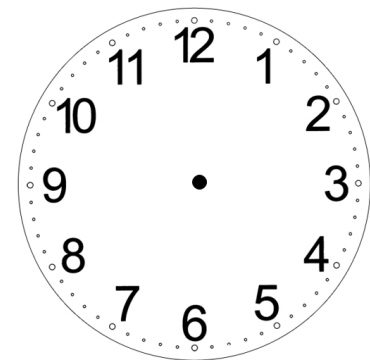

Teken de wijzers

2 uur

8 uur

12 uur

5 uur

9 uur

6 uur

1 uur