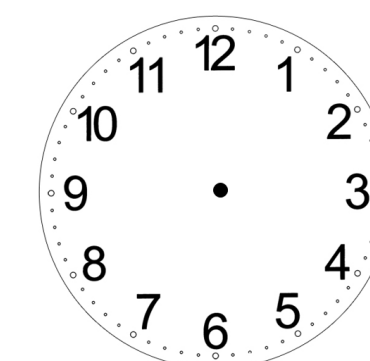

Teken de wijzers

2 uur

8 uur

12 uur

5 uur

9 uur

6 uur

1 uur

4 uur

10 uur