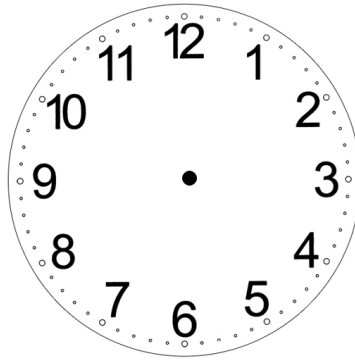

Teken de wijzers

2 uur

8 uur

12 uur

5 uur

9 uur

6 uur

1 uur