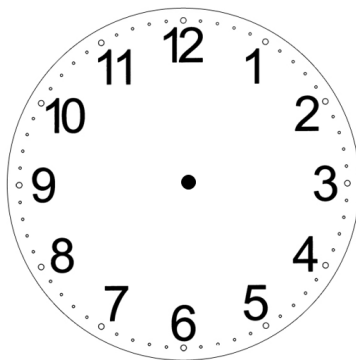

Teken de wijzers

2 uur

8 uur

12 uur

5 uur

9 uur

6 uur

1 uur