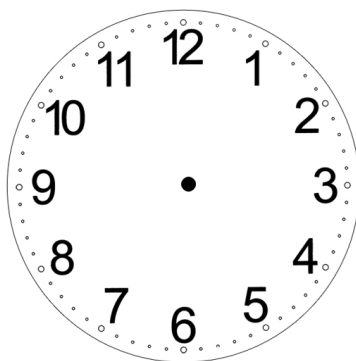

Teken de wijzers

2 uur

8 uur

12 uur

5 uur

9 uur

6 uur

1 uur