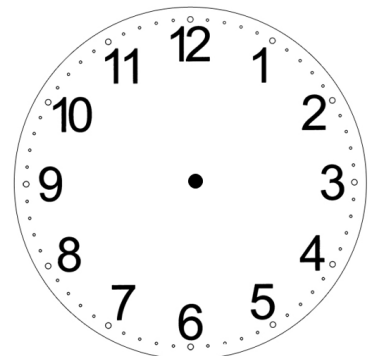

Teken de wijzers

2 uur

8 uur

12 uur

5 uur

9 uur

6 uur

1 uur